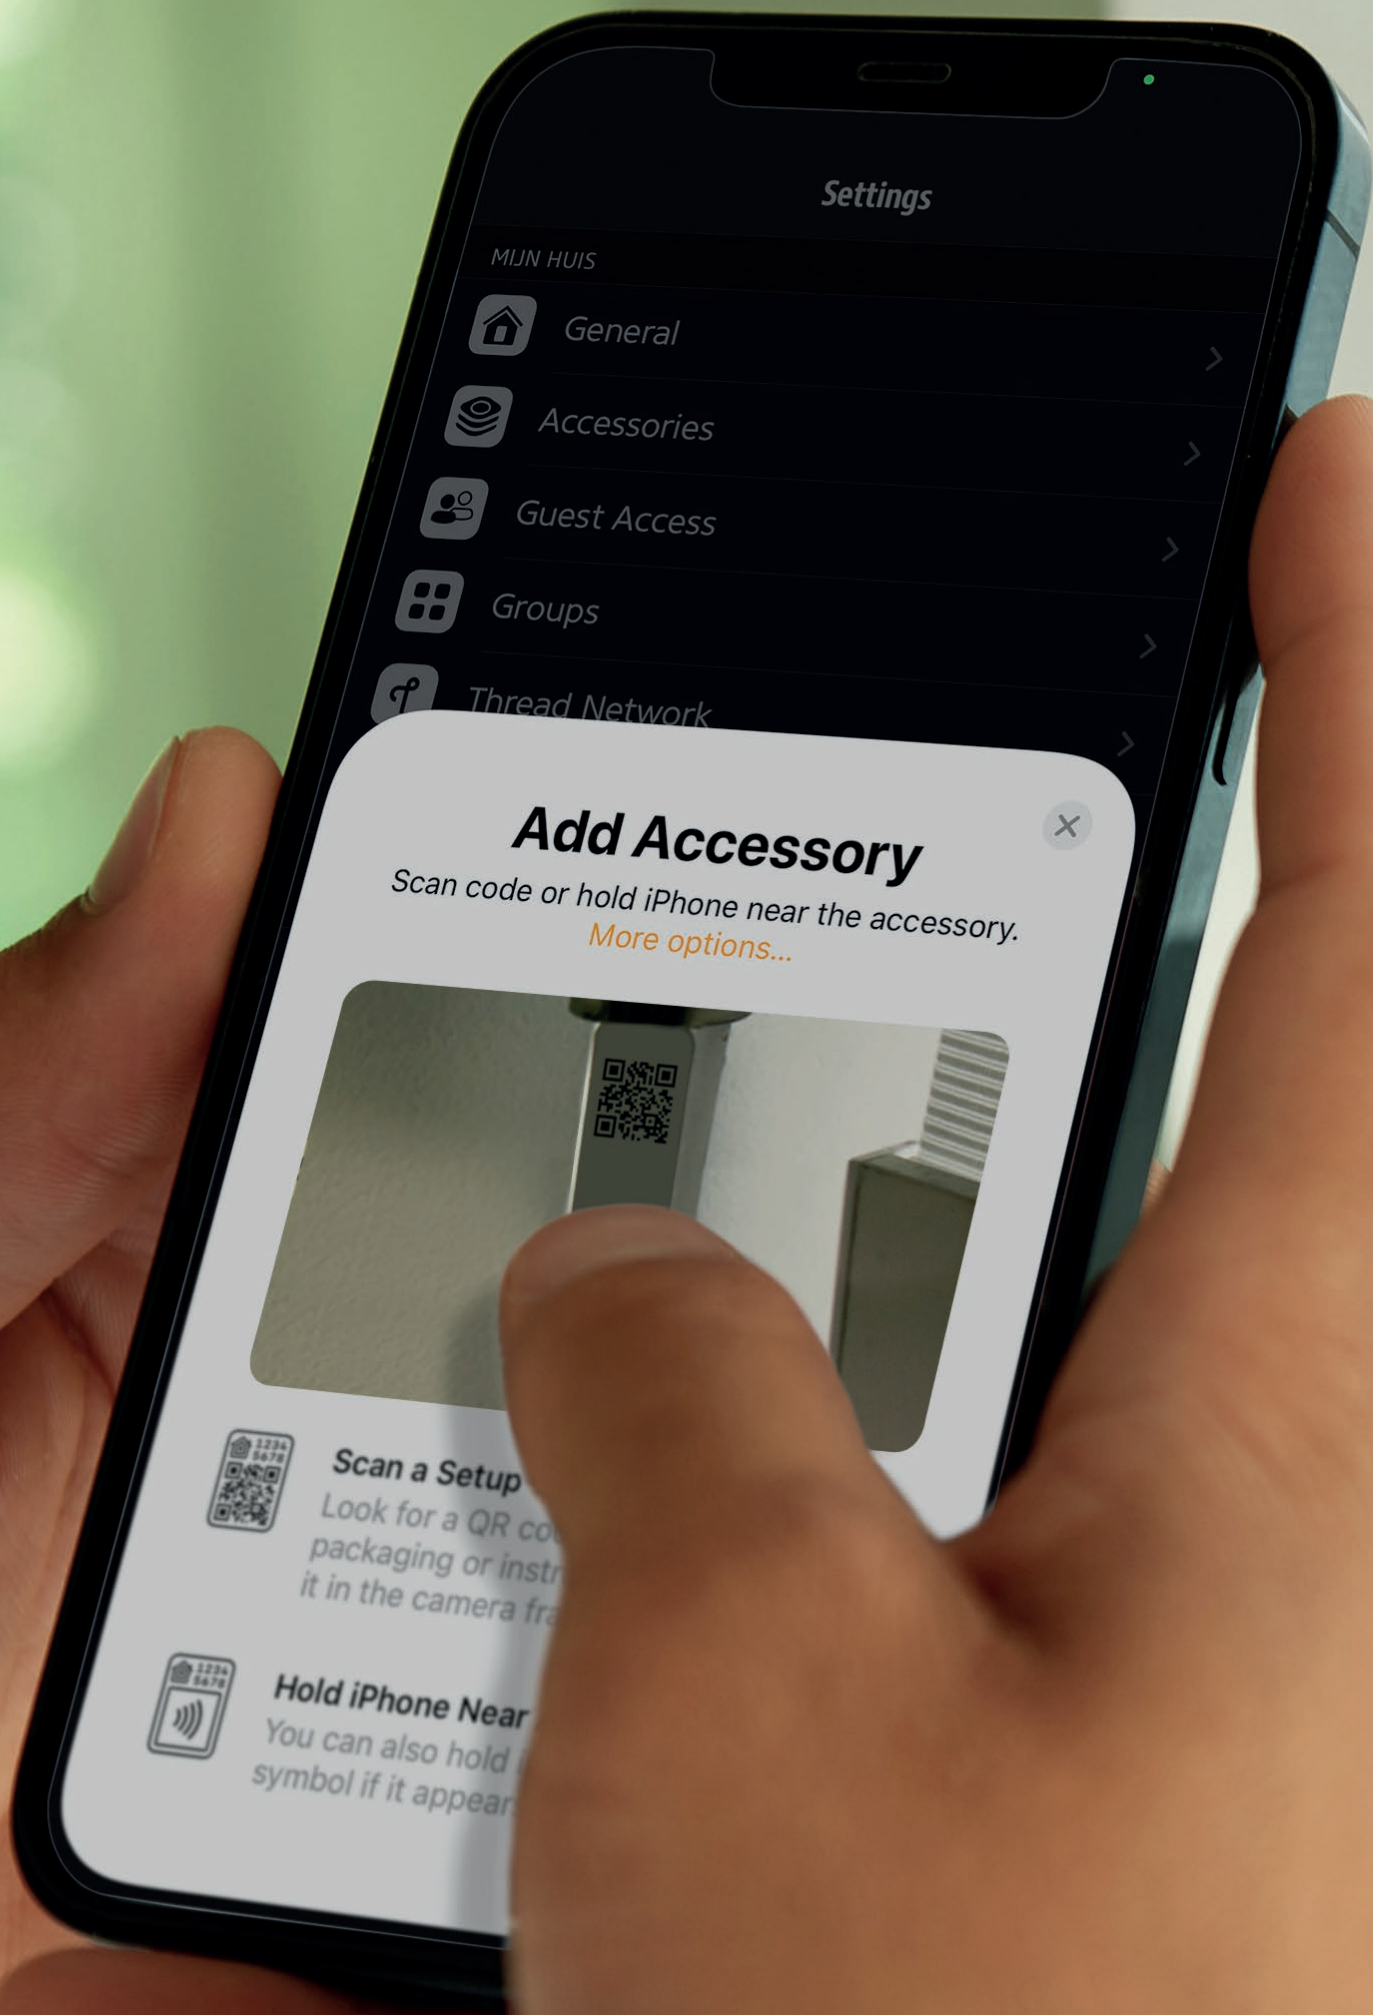

MOTIONBLINDS

More information

POWERED BY
eve. | MOTIONBLINDS