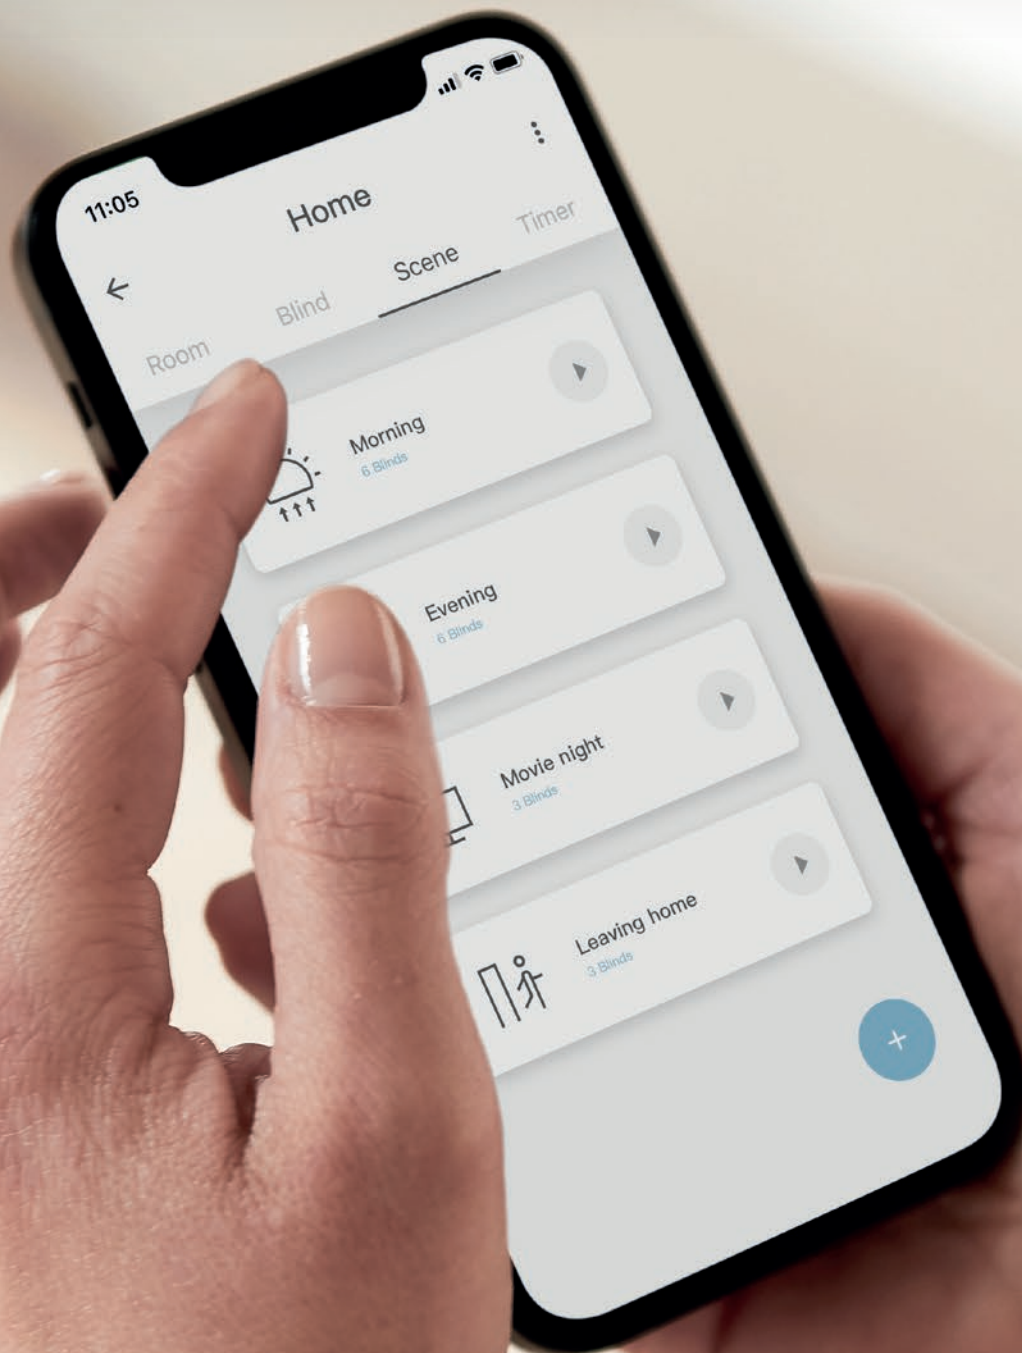

MOTIONBLINDS

More
information

POWERED BY
MOTIONBLINDS