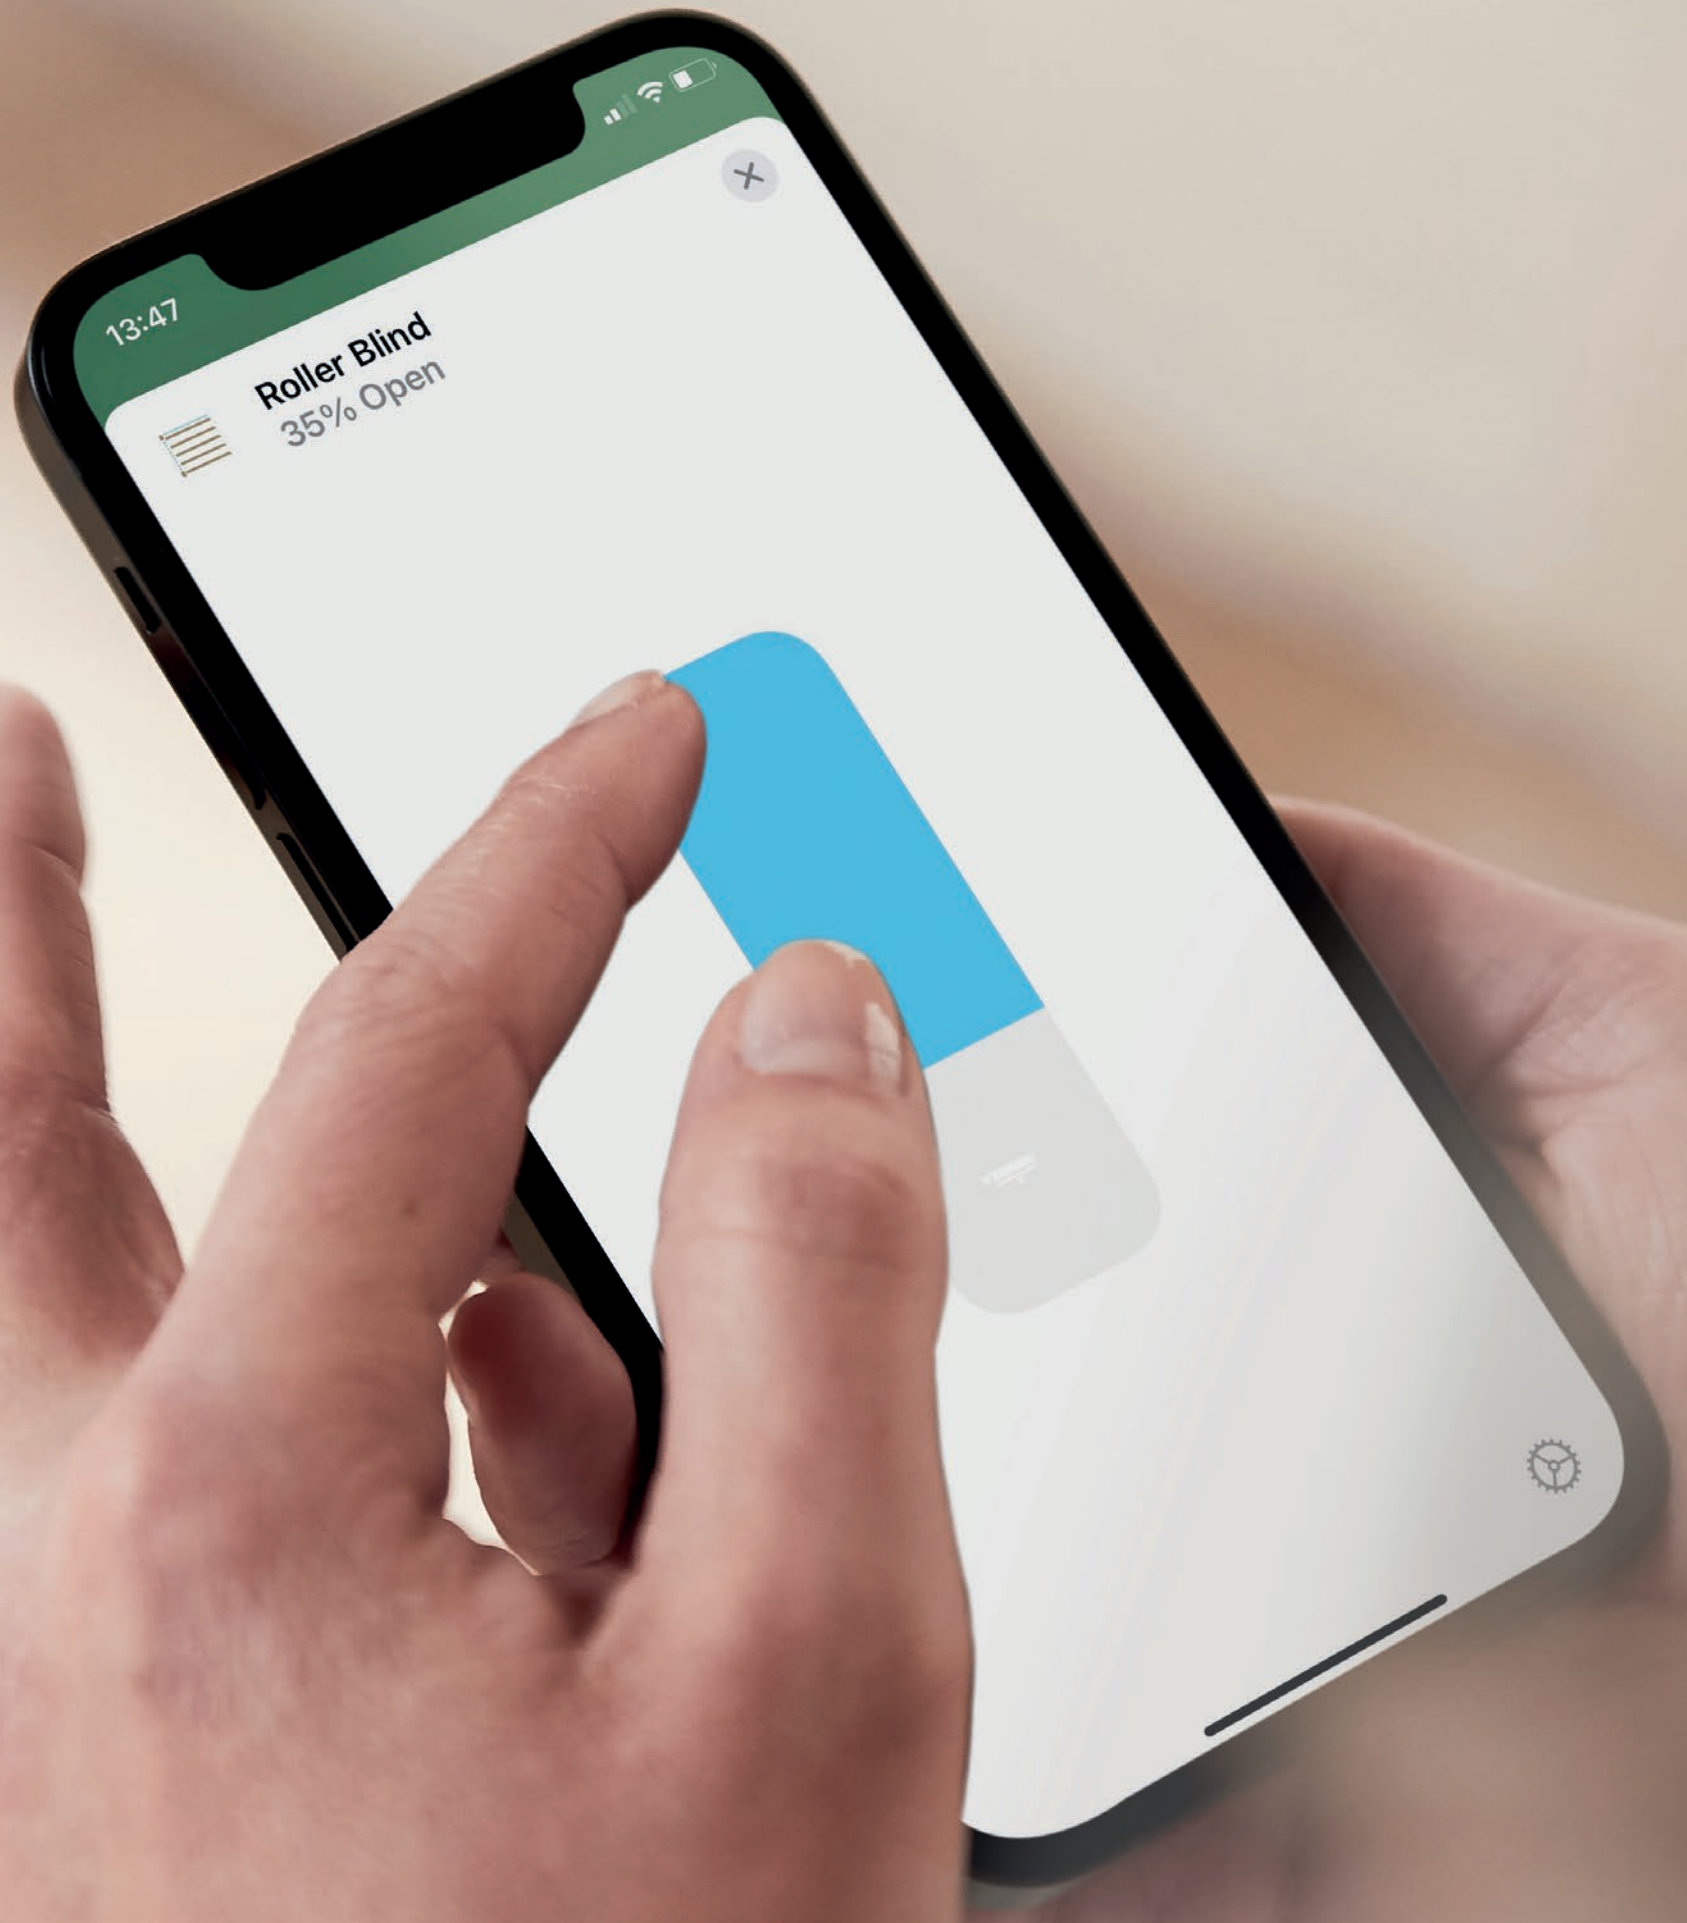

▶ SMART TECHNOLOGY

- MotionBlinds Bluetooth

- Eve MotionBlinds

- Setup Codes & Smartphone Apps

▶ BRAND GUIDELINES

MOTIONBLINDS

VISION

Das Herz der modernen Gesellschaft bilden smarte Technologien die einen bedeutenden Einfluss auf unser tägliches Leben haben. Wir glauben, dass intelligente Beschattungen einen wesentlichen Beitrag dazu zur Schaffung sicherer, energieeffizienter und komfortabler Lebensräume leisten, die ein wesentlicher Bestandteil unserer vernetzten Welt sind