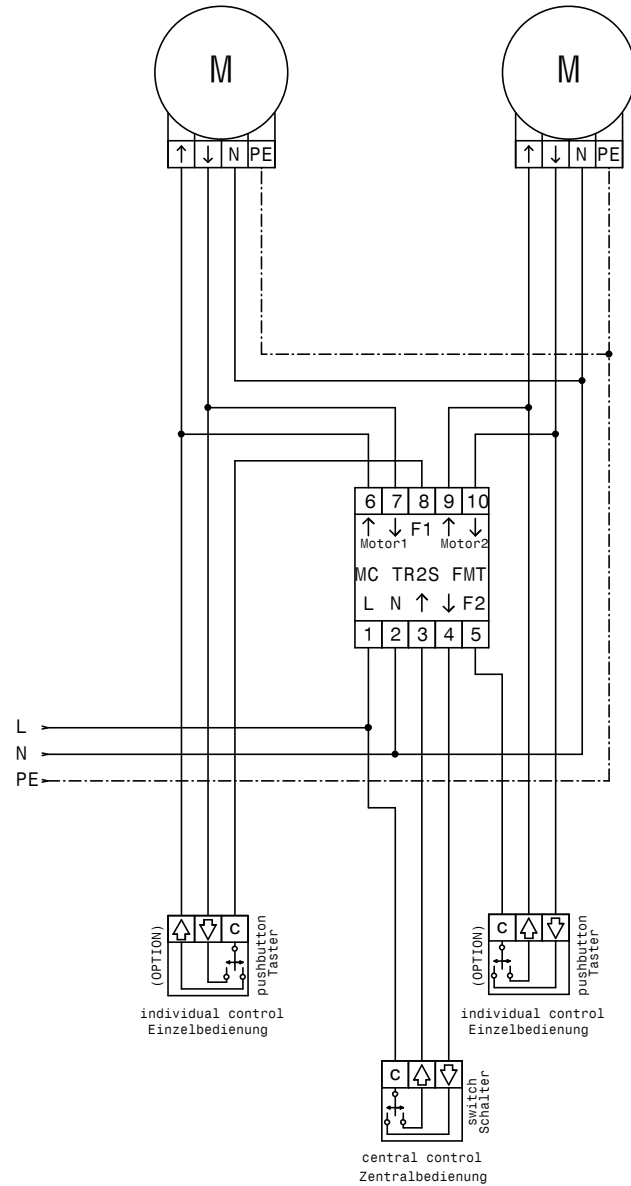

VL-MM-230 or VL-ME-230

VL-MM-230 or VL-ME-230

230V wire I 230V Netzspannung

low voltage wire I Kleinspannung

Printing errors and details are subject to change without notification.  
Druckfehler, Irrtümer und Änderungen vorbehalten!

Art I Type Double Rocker-Switch + MC TR 2S FMT + VL-MM-230 or VL-ME-230		
Beispiel I Sample		Referenz I Reference
Datum I Date 21.03.17	Erstellt durch I designed by M.Sieben	Seiten I Pages 1/2

VESTAMATIC GmbH

A: NYM 3 x 1,5 mm<sup>2</sup>

B: 4 G 0,75mm<sup>2</sup>

C: NYM 5 x 1,5 mm<sup>2</sup>

Supply always -A-  
Netz immer -A-

Vestamatic Vestaline Motor  
(230 V)  
(VL-MM-230 or VL-ME-230)

Printing errors and details are subject to change without notification.

Druckfehler, Irrtümer und Änderungen vorbehalten!

Art I Type Double Rocker-Switch + MC TR 2S FMT + VL-MM-230 or VL-ME-230		VS
Beispiel I Sample		Referenz I Reference
Datum I Date 21.03.17	Erstellt durch I designed by M.Sieben	Seiten I Pages 2/2