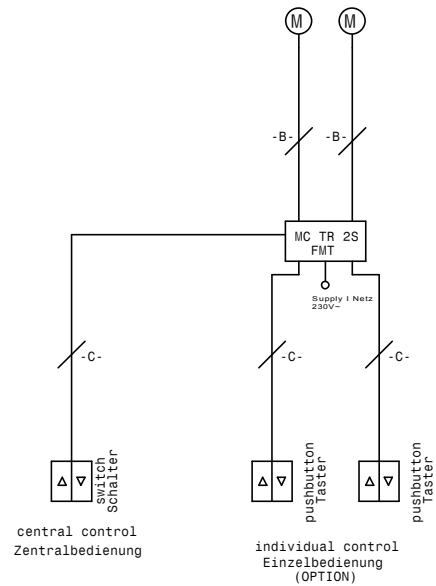

230V wire I 230V Netzspannung

low voltage wire I Kleinspannung

cable type I Kabeltyp:

A: NYM 3 x 1,5 mm²

B: 4 G 0,75mm²

C: NYM 5 x 1,5 mm²

Supply always -A-
Netz immer -A-

Vestamatic Vestaline Motor
(230 V)
(VL-MM-230 or VL-ME-230)

Printing errors and details are subject to change without notification.

Druckfehler, Irrtümer und Änderungen vorbehalten!

Art I Type Double Rocker-Switch + MC TR 2S FMT + VL-MM-230 or VL-ME-230		VS
Beispiel I Sample		Referenz I Reference
Datum I Date 21.03.17	Erstellt durch I designed by M.Sieben	Seiten I Pages 2/2

VESTAMATIC GmbH

Dohrweg 27 I D-41066 Moenchengladbach I Germany
Phone: +49 2161 29408-0 I Fax: +49 2161 29408-20
Mail: service@vestamatic.com