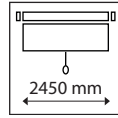

Datenblatt Reflex Screen / Blendschutz

REUTHER
FENSTERGESTALTUNG

**Qualität
Eignungsgruppe**

Reflex Screen
Blendschutz

**Breite mm
Material**

89 / 127 / Breite siehe Tabelle
79% PVC, 19% recyceltes PES

Brandschutz

DIN 4102 B1

Pflege

Reuther Reinigungsservice oder
VDS Fachbetrieb www.vds-sonnenschutz.de

Artikel	max. Breite mm	Gewicht g/m ²	Dicke mm	Transmission (Tv)	Absorption (Av)	Reflektion (Rv)	Transmission Solar	Absorption Solar	Reflexion Solar	UV Transmission	gtot	Blendschutzklasse	Sichtschutzklasse (nach außen)
5455	2450	430	0,6	5%	17%	78%	5%	16%	79%	5%	0,3	1	2
5456	2450	430	0,6	6%	17%	77%	6%	16%	78%	6%	0,3	1	2
5457	2450	430	0,6	4%	18%	78%	4%	17%	79%	4%	0,3	1	2
5458	2450	430	0,6	4%	20%	76%	5%	18%	77%	5%	0,32	1	2
5459	2450	430	0,6	5%	16%	79%	6%	14%	80%	5%	0,3	1	2